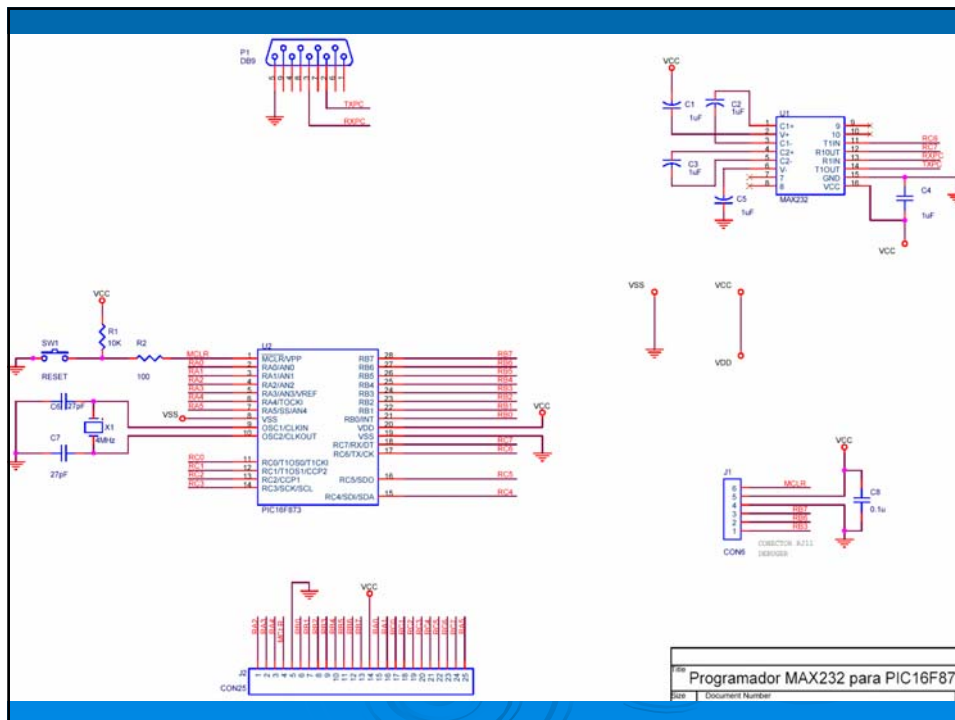

Bootloader

IES Juan de la Cierva
Fernando Remiro

Conexión entre el PC y la aplicación a través del ICD-2

Mapa de memoria de bootloader

PIC downloader

Placa conexión serie PIC-PC

Conexiones MODEM Nulo

Conexión del cable de Modem nulo

Conexión del cable de MODEM nulo para nuestros robots

Conector Macho RJ-11		Conector Hembra DB-9		Colores
				
Pin	Función	Pin	Función	
2	RxD	3	TxT	Amarillo
5	TxT	2	RxD	Negro
4	GND	5	GND	Verde