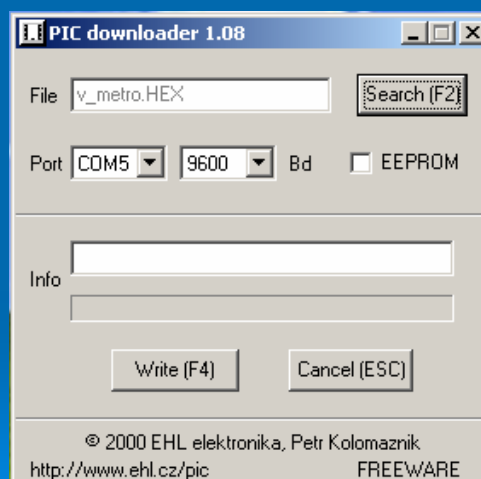

Bootloader

IES Juan de la Cierva
Fernando Remiro

Conexión entre el PC y la aplicación a través del ICD-2

Mapa de memoria de bootloader

PIC downloader

Placa conexión serie PIC-PC

Conexiones MODEM Nulo

Conexión del cable de Modem nulo

Conexión del cable de MODEM nulo para nuestros robots

Conector Macho RJ-11		Conector Hembra DB-9		Colores
				
Pin	Función	Pin	Función	
2	RxD	3	TxT	Amarillo
5	TxT	2	RxD	Negro
4	GND	5	GND	Verde