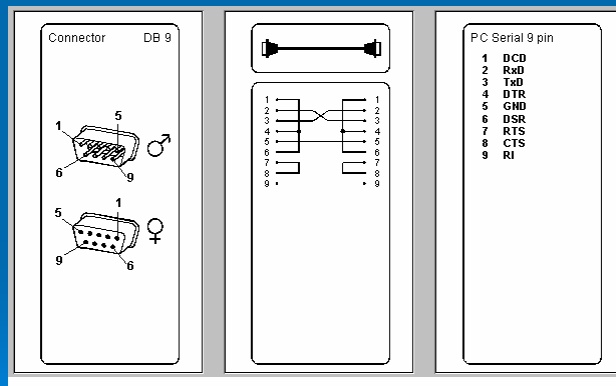

Bootloader

IES Juan de la Cierva
Fernando Remiro

Conexión entre el PC y la aplicación a través del ICD-2

Mapa de memoria de bootloader

PIC downloader

Placa conexión serie PIC-PC

Conexiones MODEM Nulo

Conexión del cable de Modem nulo

Conexión del cable de MODEM nulo para nuestros robots

Conector Macho RJ-11		Conector Hembra DB-9		Colores
				
Pin	Función	Pin	Función	
2	RxD	3	TxT	Amarillo
5	TxT	2	RxD	Negro
4	GND	5	GND	Verde