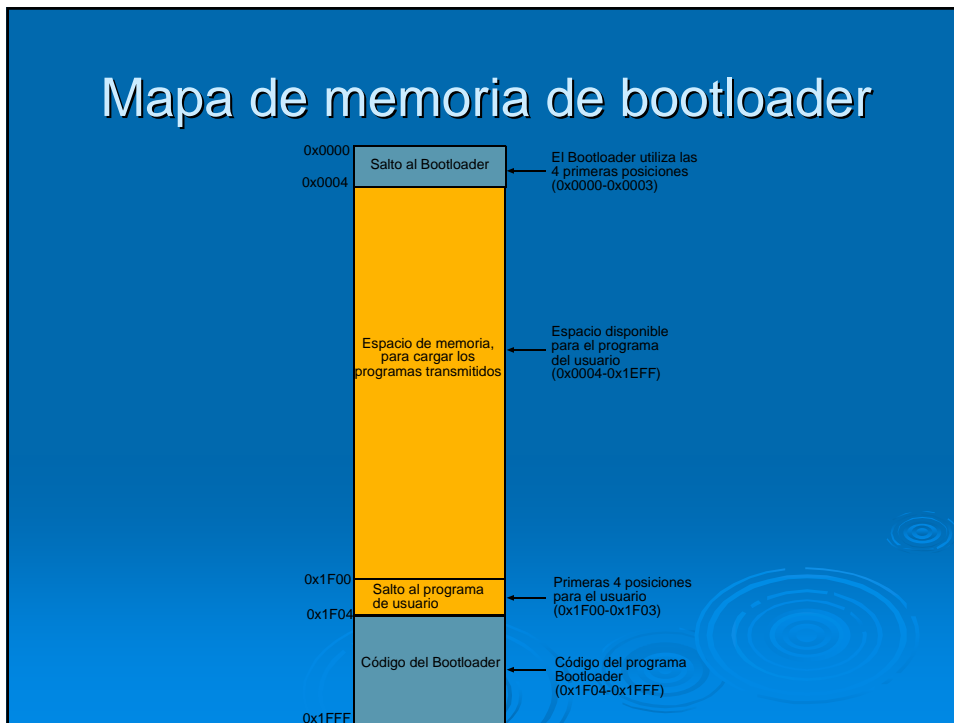

Bootloader

IES Juan de la Cierva
Fernando Remiro

Conexión entre el PC y la aplicación a través del ICD-2

Mapa de memoria de bootloader

PIC downloader

Placa conexión serie PIC-PC

Conexiones MODEM Nulo

Conexión del cable de Modem nulo

Conexión del cable de MODEM nulo para nuestros robots

Conector Macho RJ-11		Conector Hembra DB-9		Colores
				
Pin	Función	Pin	Función	
2	RxD	3	TxT	Amarillo
5	TxT	2	RxD	Negro
4	GND	5	GND	Verde