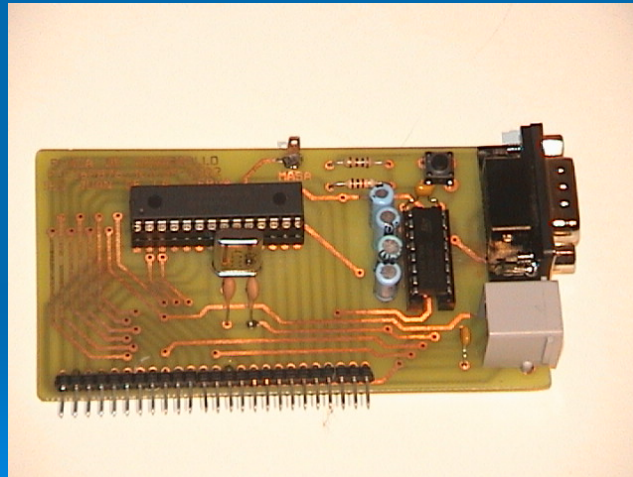

Bootloader

IES Juan de la Cierva
Fernando Remiro

Conexión entre el PC y la aplicación a través del ICD-2

Mapa de memoria de bootloader

PIC downloader

Placa conexión serie PIC-PC

Conexiones MODEM Nulo

Conexión del cable de Modem nulo

Conexión del cable de MODEM nulo para nuestros robots

Conector Macho RJ-11		Conector Hembra DB-9		Colores
				
Pin	Función	Pin	Función	
2	RxD	3	TxT	Amarillo
5	TxT	2	RxD	Negro
4	GND	5	GND	Verde